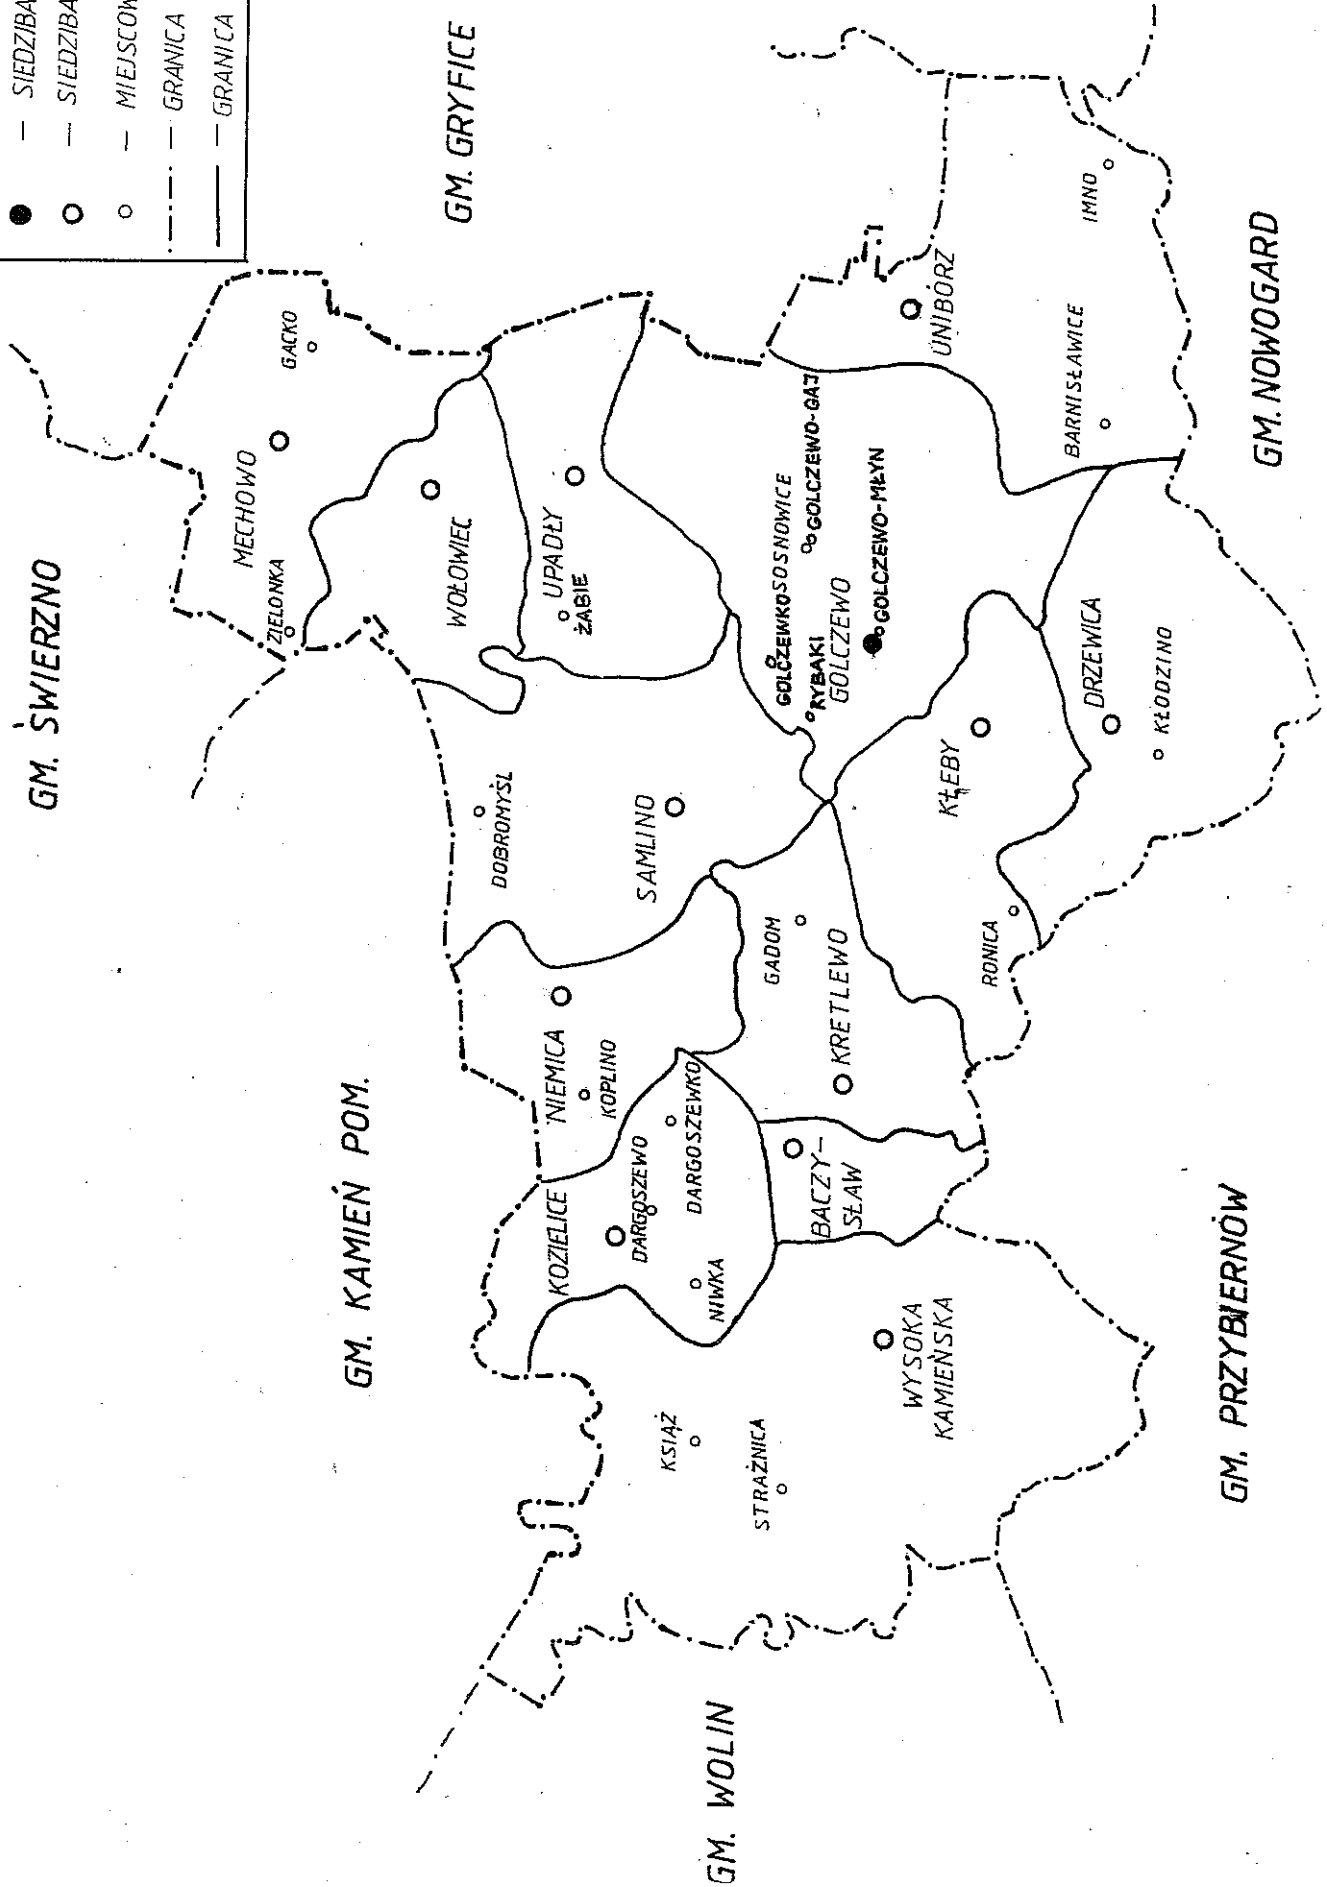

**LEGENDA**

- — SIEDZIBA OSIEDLA
- — SIEDZIBA SOŁECTWA
- — MIEJSCOWOŚCI
- - - GRANICA GMINY
- - - GRANICA SOŁECTWA (OSIEDLA)

GM. ŚWIERZNO

GM. GRYFICE

GM. PŁOTY

GM. NOWOGARD

GM. KAMIEN P. OM.

GM. PRZYBIERNÓW